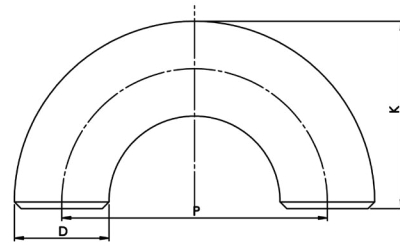

90° ELBOW

45° ELBOW

180° ELBOW

Nominal Pipe Size		Outside Diameter (mm)	Center To End		Center To Center		End To End		
			90° Elbow (F)		45° Elbow (H)	180° Elbow (P)		180° Elbow (K)	
DN	NPS		Long	Short	Long	Long	Short	Long	Short
15	1/2"	21.7	38.1	-	15.8	76.2	-	49.0	-
20	3/4"	27.2	38.1	-	15.8	76.2	-	51.7	-
25	1"	34.0	38.1	25.4	15.8	76.2	50.8	55.1	42.4
32	1 1/4"	42.7	47.6	31.8	19.7	95.2	63.6	69.0	53.2
40	1 1/2"	48.6	57.2	38.1	23.7	114.4	76.2	81.5	62.4
50	2"	60.5	76.2	50.8	31.6	152.4	101.6	106.5	81.1
65	2 1/2"	76.3	95.3	63.5	39.5	190.6	127.0	133.5	101.7
80	3"	89.1	114.3	76.2	47.3	228.6	152.4	158.9	120.8
90	3 1/2"	101.6	133.4	88.9	55.3	266.8	177.8	184.2	139.7
100	4"	114.3	152.4	101.6	63.1	304.8	203.2	209.6	158.8
125	5"	139.8	190.5	127.0	78.9	381.0	254.0	260.4	196.9
150	6"	165.2	228.6	152.4	94.7	457.2	304.8	311.2	235.0
200	8"	216.3	304.8	203.2	126.3	609.6	406.4	413.0	311.4
250	10"	267.4	381.0	254.0	157.8	762.0	508.0	514.7	387.7
300	12"	318.5	457.2	304.8	189.4	914.4	609.6	616.5	464.1
350	14"	355.6	533.4	355.6	220.9	1066.8	711.2	711.2	533.4
400	16"	406.4	609.6	406.4	252.5	1219.2	812.8	812.8	609.6
450	18"	457.2	685.8	457.2	284.1	-	-	-	-
500	20"	508.0	762.0	508.0	315.6	-	-	-	-
550	22"	558.8	838.2	558.8	347.2	-	-	-	-
600	24"	609.6	914.4	609.6	378.7	-	-	-	-
650	26"	660.4	990.6	660.4	410.3	-	-	-	-
700	28"	711.2	1066.8	711.2	441.9	-	-	-	-
750	30"	762.0	1143.0	762.0	473.4	-	-	-	-