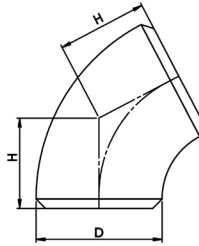

90° ELBOW

45° ELBOW

180° ELBOW

Nominal Pipe Size		Outside Diameter (mm)	Center To End		Center To Center		End To End		
			90° Elbow (F)		45° Elbow (H)	180° Elbow (P)		180° Elbow (K)	
DN	NPS		Long	Short	Long	Long	Short	Long	Short
15	1/2"	21.7	38.1	-	15.8	76.2	-	49.0	-
20	3/4"	27.2	38.1	-	15.8	76.2	-	51.7	-
25	1"	34.0	38.1	25.4	15.8	76.2	50.8	55.1	42.4
32	1 1/4"	42.7	47.6	31.8	19.7	95.2	63.6	69.0	53.2
40	1 1/2"	48.6	57.2	38.1	23.7	114.4	76.2	81.5	62.4
50	2"	60.5	76.2	50.8	31.6	152.4	101.6	106.5	81.1
65	2 1/2"	76.3	95.3	63.5	39.5	190.6	127.0	133.5	101.7
80	3"	89.1	114.3	76.2	47.3	228.6	152.4	158.9	120.8
90	3 1/2"	101.6	133.4	88.9	55.3	266.8	177.8	184.2	139.7
100	4"	114.3	152.4	101.6	63.1	304.8	203.2	209.6	158.8
125	5"	139.8	190.5	127.0	78.9	381.0	254.0	260.4	196.9
150	6"	165.2	228.6	152.4	94.7	457.2	304.8	311.2	235.0
200	8"	216.3	304.8	203.2	126.3	609.6	406.4	413.0	311.4
250	10"	267.4	381.0	254.0	157.8	762.0	508.0	514.7	387.7
300	12"	318.5	457.2	304.8	189.4	914.4	609.6	616.5	464.1
350	14"	355.6	533.4	355.6	220.9	1066.8	711.2	711.2	533.4
400	16"	406.4	609.6	406.4	252.5	1219.2	812.8	812.8	609.6
450	18"	457.2	685.8	457.2	284.1	-	-	-	-
500	20"	508.0	762.0	508.0	315.6	-	-	-	-
550	22"	558.8	838.2	558.8	347.2	-	-	-	-
600	24"	609.6	914.4	609.6	378.7	-	-	-	-
650	26"	660.4	990.6	660.4	410.3	-	-	-	-
700	28"	711.2	1066.8	711.2	441.9	-	-	-	-
750	30"	762.0	1143.0	762.0	473.4	-	-	-	-